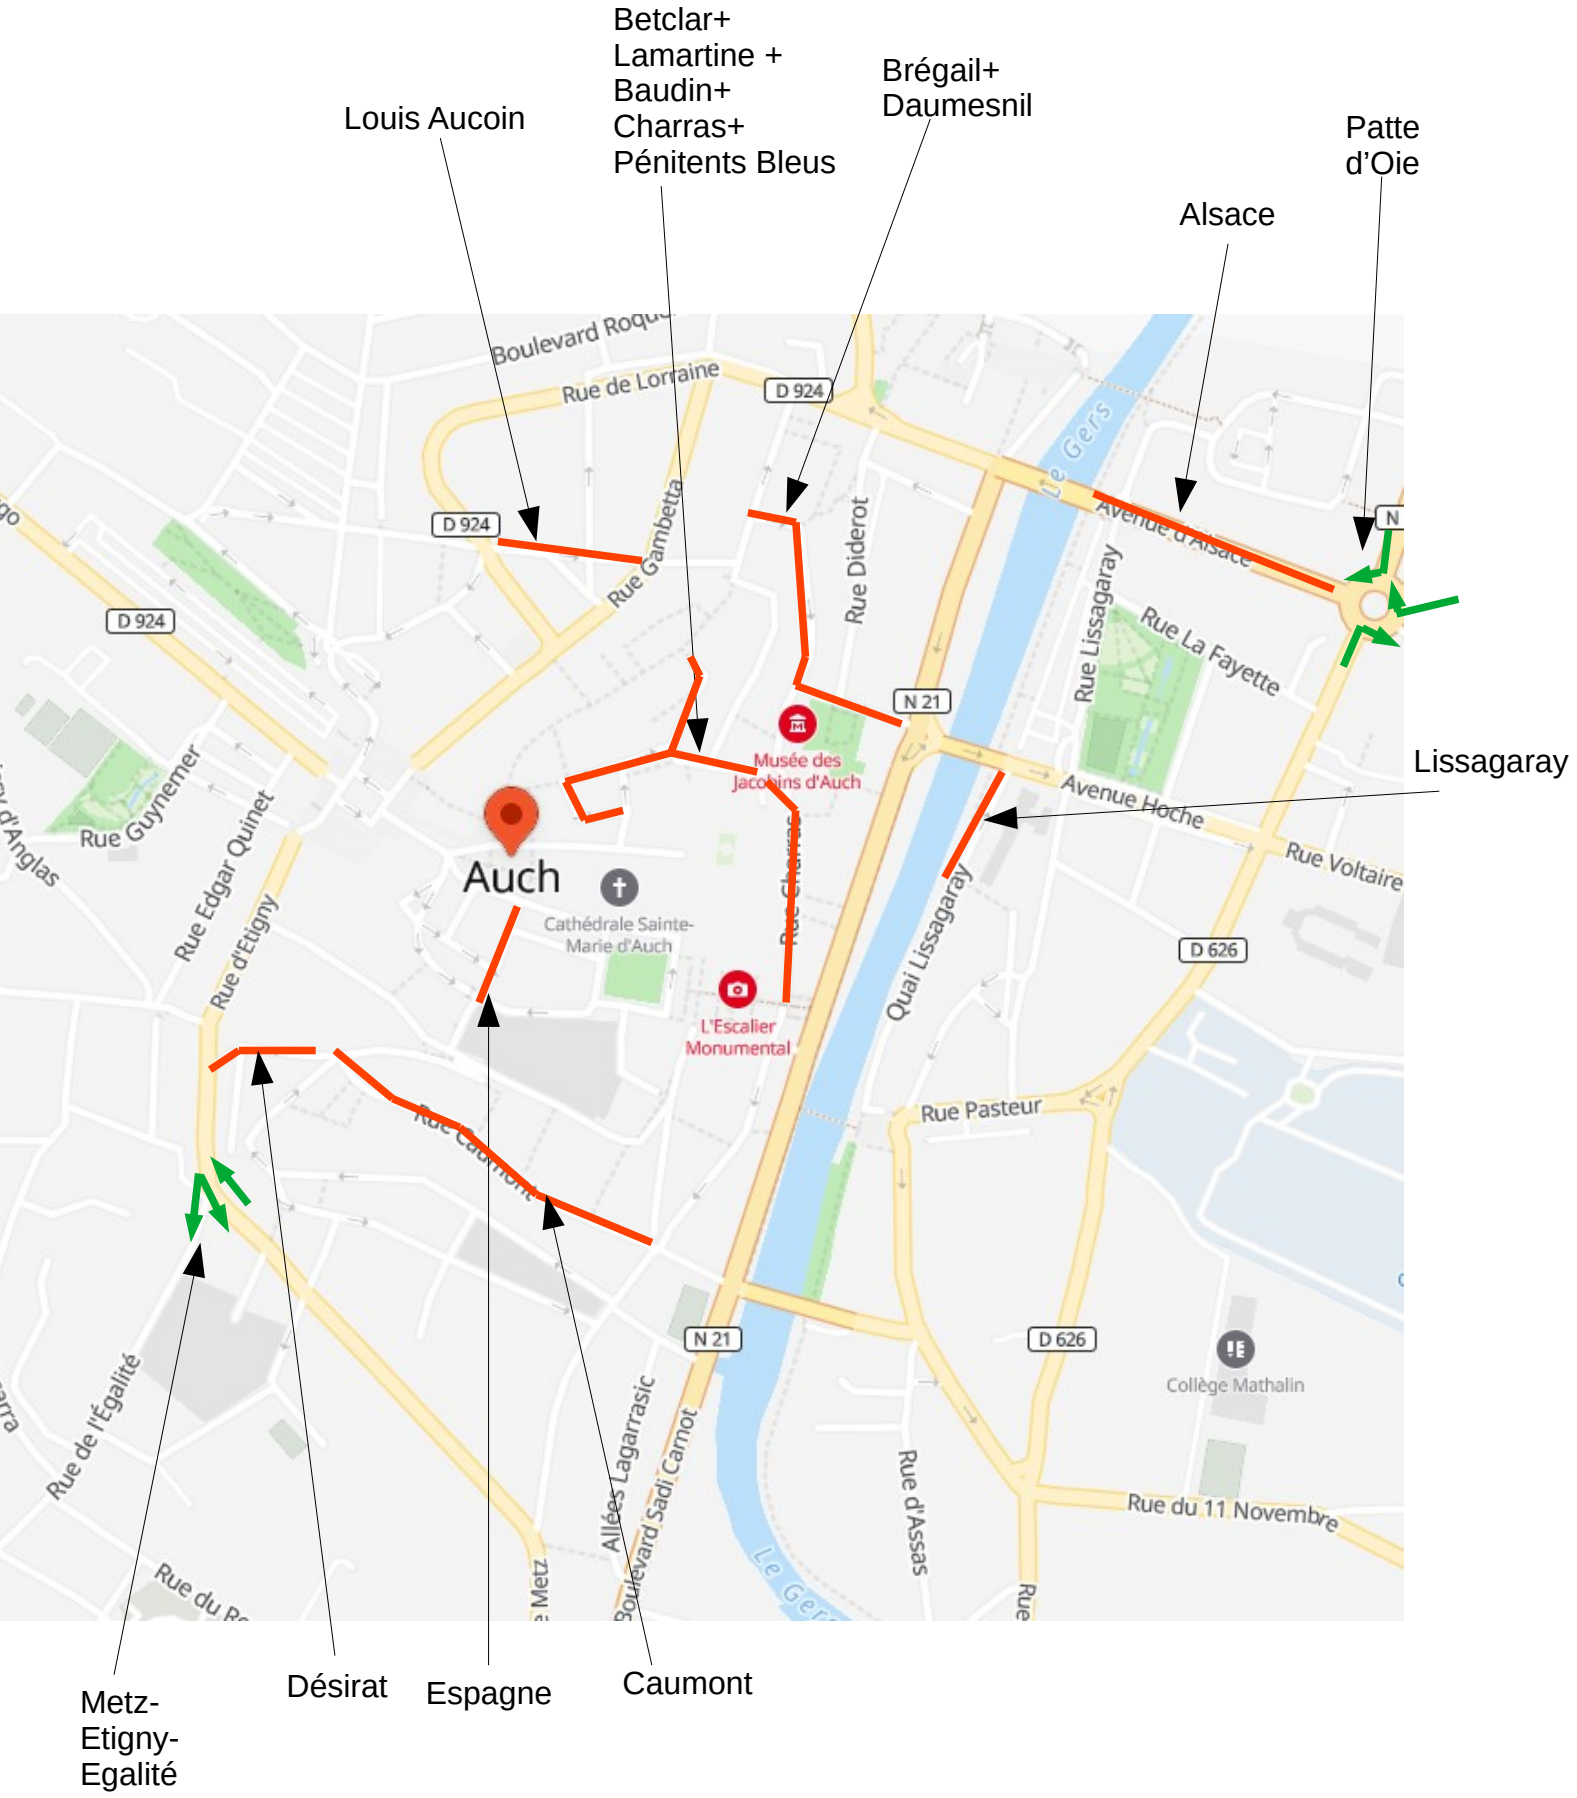

— Double sens

→ Cède passage au feu

 Double sens

 Cédez passage au feu

Patte  
d'Oie

Ch. Réthourie

Pelletier d'Oisy

— Double sens

→ Cède passage au feu

Colmar +  
Tournon

Passage  
piscine-stade

Passage salle  
d'escalade

— Double sens

→ Cédez passage au feu

Pyrénées-De Gaulle

Pyrénées-Metz- Carnot

Pyrénées – Moulias  
- Bataillon Armagnac

— Double sens

→ Cédez passage au feu

Pyrénées + Corps Franc Pommies  
+ Rhin Danube

Corps Franc Pommies  
+ Clarac + Ribère